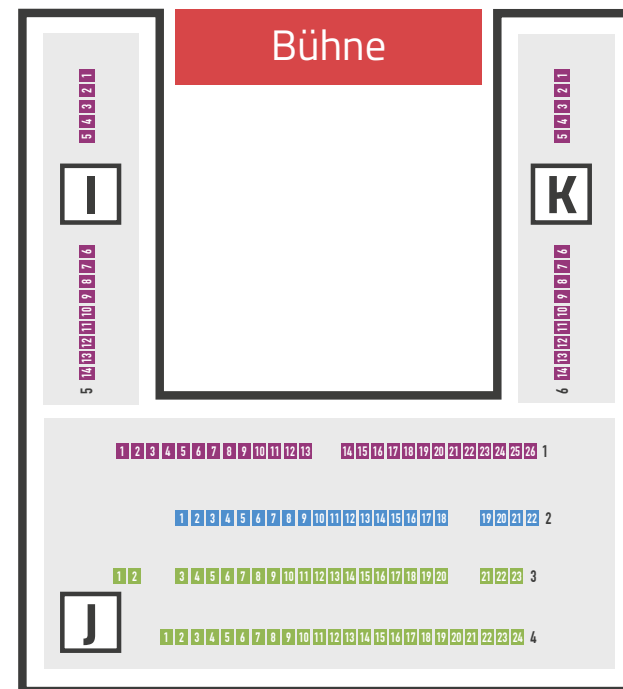

Reihenbestuhlung Parkett mit Galerie

ohne Bühnenanbau

Sitzblöcke Parkett
Gesamt = 711 Plätze

- Block A = 68 Plätze
- Block B = 231 Plätze
- Block C = 74 Plätze
- Block D = 30 Plätze
- Block E = 42 Plätze
- Block F = 207 Plätze
- Block G = 31 Plätze
- Block H = 28 Plätze

Sitzblöcke Galerie
Gesamt = 123 Plätze

- Block I = 14 Plätze
- Block J = 95 Plätze
- Block K = 14 Plätze

- 1 Preisklasse 1
- 2 Preisklasse 2
- 3 Preisklasse 3
(mit Sichteinschränkung)

 Säulen

Haus Leipzig
Gesamt = 834 Plätze