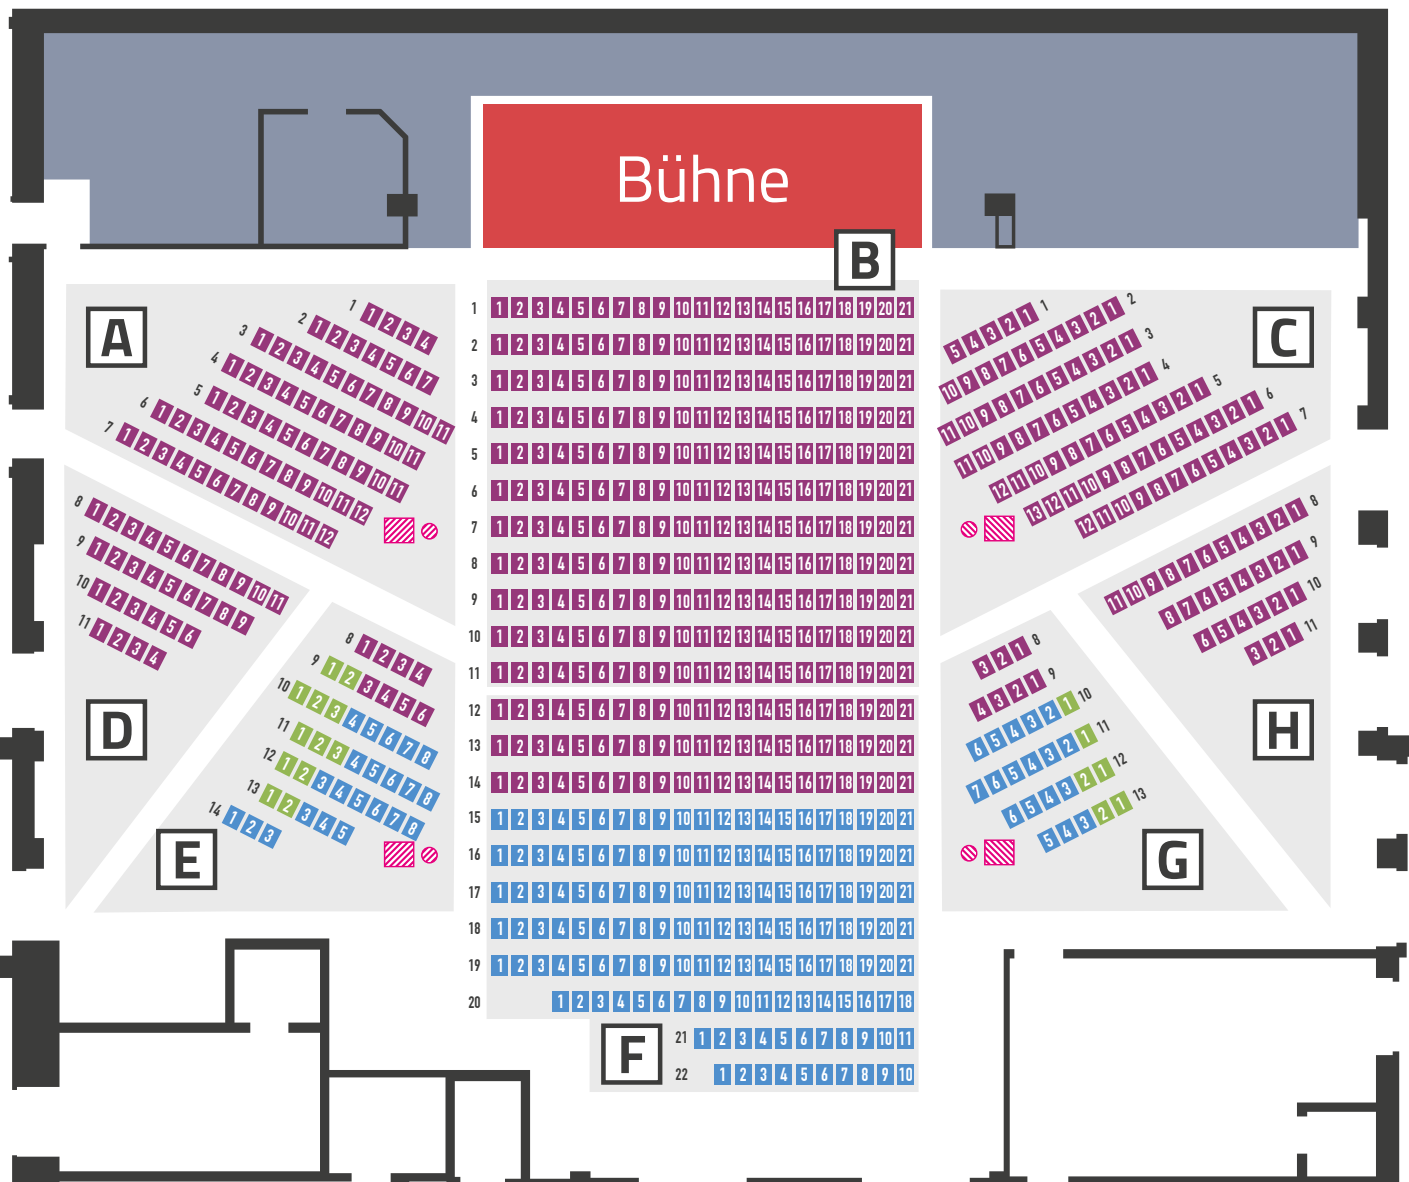

Reihenbestuhlung Parkett mit Galerie

ohne Bühnenanbau

Sitzblöcke Parkett
Gesamt = 711 Plätze

- Block A = 68 Plätze
- Block B = 231 Plätze
- Block C = 74 Plätze
- Block D = 30 Plätze
- Block E = 42 Plätze
- Block F = 207 Plätze
- Block G = 31 Plätze
- Block H = 28 Plätze

Sitzblöcke Galerie
Gesamt = 123 Plätze

- Block I = 14 Plätze
- Block J = 95 Plätze
- Block K = 14 Plätze

- 1 Preisklasse 1
- 2 Preisklasse 2
- 3 Preisklasse 3
(mit Sichteinschränkung)

 Säulen

Haus Leipzig
Gesamt = 834 Plätze